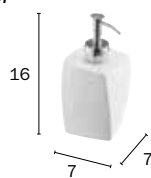

Portacepillos
Glass holder

31828

Dosificador
Soap dispenser

31820

Escobillero
Brush holder

31832

accesorios sobremesa / suelo
top / floor accessories

317... series

Portacepillos
Glass holder

31728

Dosificador
Soap dispenser

31720

Escobillero
Brush holder

31732

MEDITERRANEA DEL BAÑO

Polígono industrial Masía del Juez. Calle dels Ollers, nº 12. 46900 TORRENT (Valencia)
Tel. 0034 96 158 81 95 _ 0034 96 158 87 90 _ Fax 0034 96 158 84 43
accesorios@mediterraneadelbano.es