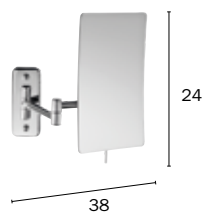

Toallero barra
Towel rail

50108

Toallero barra doble
Towel rail double

50110

Portarrollos
Paper holder

50112

Secatoallas
Towel dryer

60604

Secatoallas
Towel dryer

60605

Espejo aumento
Magnify mirror

60407

Espejo aumento
Magnify mirror

60408

accesorios sobremesa / suelo
top / floor accessories

318... series