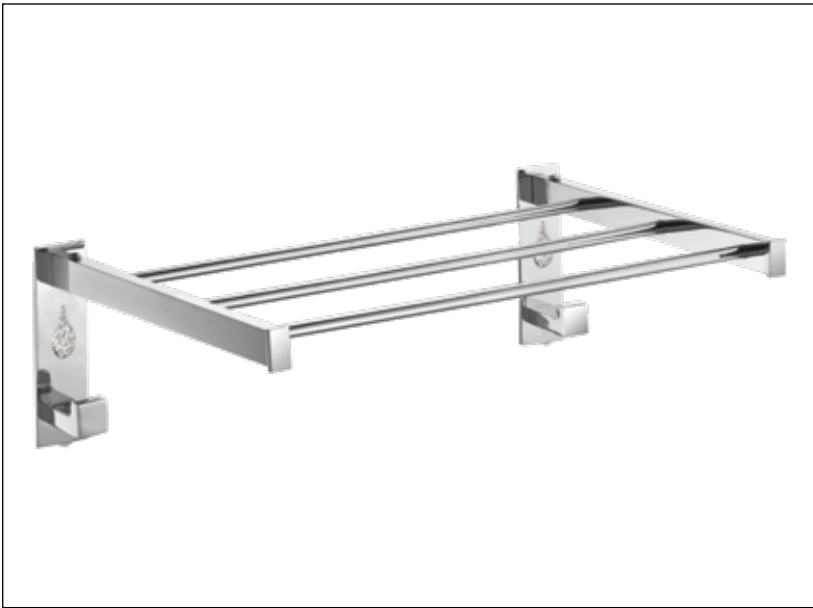

12806

22806

Portacepillos pared
Wall glass holder

12808

22808

Dosificador pared
Wall soap dispenser

12820

22820