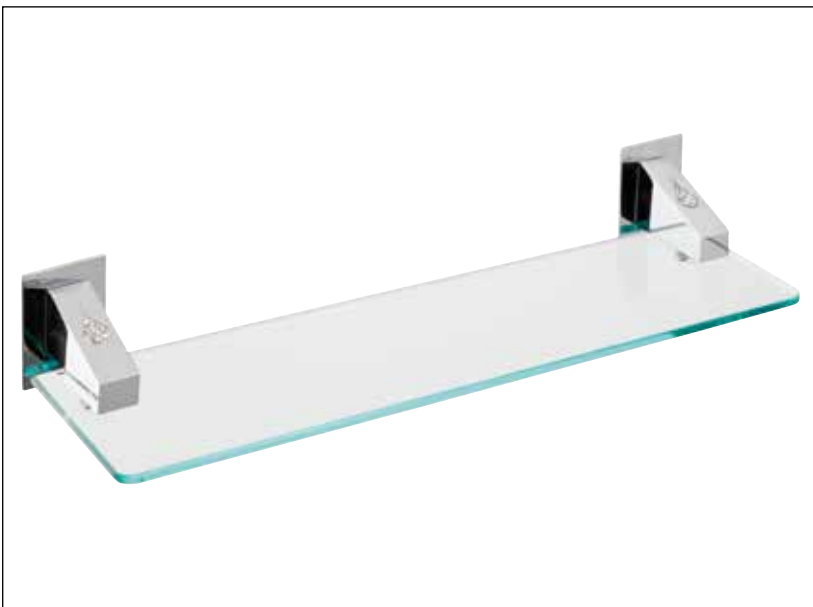

12824

22824