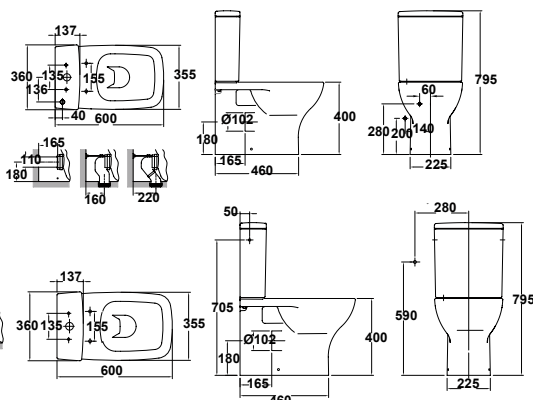

Asiento fijo.

Inodoro Emma Square suspendido

Bidé Emma Square suspendido

Street Square BTW

Inodoro BTW

de 60 x 35 cm. Salida dual y juego de anclaje.
Para instalación con salida vertical es necesario codo.
Para instalación con salida horizontal no es necesario codo.

de 53 x 35 cm.
Con juego de anclaje.

Emma BTW

Inodoro BTW compact

60 x 36 cm. Salida dual y juego de anclaje. Para instalación con salida vertical es necesario codo.

Para instalación con salida horizontal no es necesario codo.