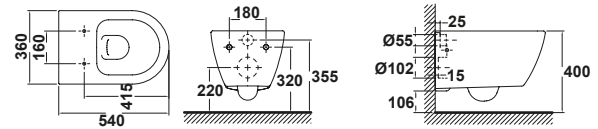

Inodoro suspendido

de 54 x 36 cm. Salida horizontal. Fijación oculta incluida. Posibilidad de instalación con soporte mural.

Asiento fijo.

Bidé suspendido

de 54 x 36 cm. Fijación oculta incluida. Posibilidad de instalación con soporte mural.