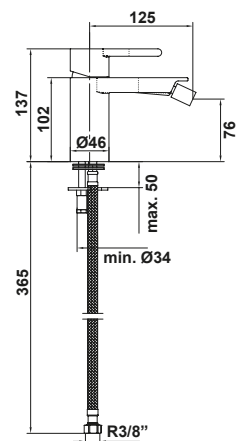

Emma Square BTW

Inodoro BTW compact

61,5 x 36 cm. Salida dual y juego de anclaje.
Para instalación con salida vertical es necesario codo.
Para instalación con salida horizontal no es necesario codo.
Tanque bajo con tapa y mecanismo de doble pulsador 4,5/3 litros.
Alimentación inferior izquierda.
Asiento fijo.