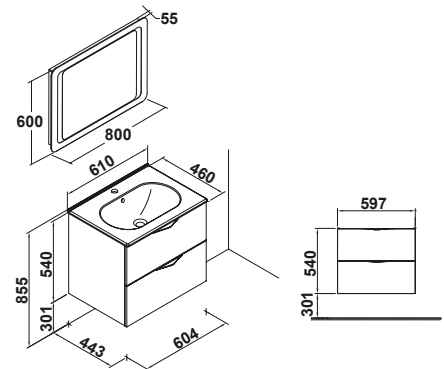

* En proceso de certificación.

Información técnica

Pack Ágata 80 cm.

Pack Ágata 80 cm.

Mueble Ágata de 79,7 x 45,3 cm.
+ lavabo Emma de 81 x 46 cm.
+ espejo con luz led de 80 x 60 cm.
(15W).

○ Acabado blanco

● Acabado gris

Pack Ágata 60 cm.

Pack Ágata 60 cm.

Mueble Ágata de 59,7 x 45,3 cm.
+ lavabo Klea de 61 x 46 cm.
+ espejo con luz led de 60 x 80 cm.
(15W).

○ Acabado blanco

● Acabado gris

Grifería Lavabo Silk