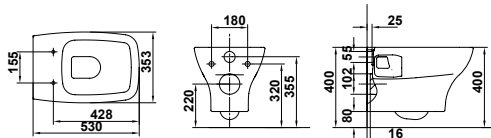

Inodoro Emma suspendido

Bidé Emma suspendido

Street Square Suspendidos

Inodoro suspendido

de 53 x 35 cm. Salida horizontal. Posibilidad de instalación con soporte mural. Asiento fijo.

Bidé suspendido

de 53 x 35 cm. Posibilidad de instalación con soporte mural.