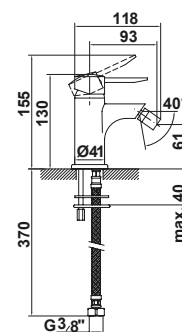

* En proceso de certificación.

Información técnica

Pack Ágata 80 cm.

Pack Ágata 80 cm.

Mueble Ágata de 79,7 x 45,3 cm.
+ lavabo Emma de 81 x 46 cm.
+ espejo con luz led de 80 x 60 cm.
(15W).

○ Acabado blanco