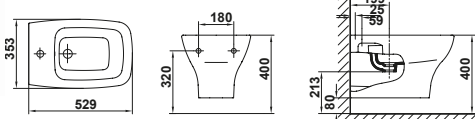

Inodoro Emma suspendido

Bidé Emma suspendido

Street Square Suspendidos

Inodoro suspendido

de 53 x 35 cm. Salida horizontal. Posibilidad de instalación con soporte mural. Asiento fijo.

Bidé suspendido

de 53 x 35 cm. Posibilidad de instalación con soporte mural.