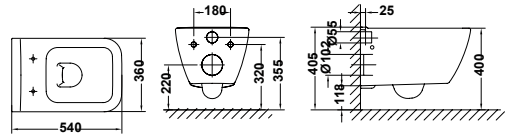

Inodoro suspendido

de 54 x 36 cm.
Salida horizontal.
Fijación oculta incluida.
Posibilidad de instalación con soporte mural.

Asiento fijo.