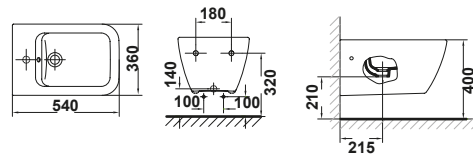

Inodoro Emma Square suspendido

Bidé Emma Square suspendido