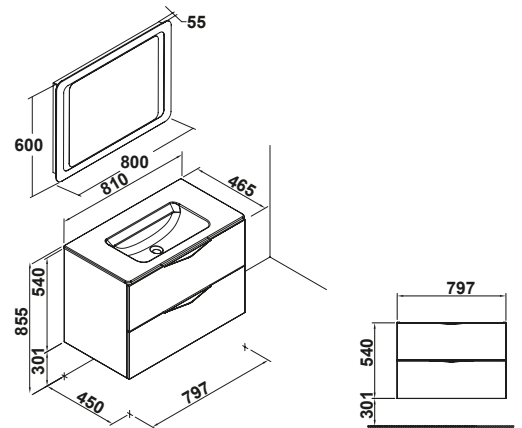

* En proceso de certificación.

Información técnica

Pack Ágata 80 cm.

Pack Ágata 80 cm.

Mueble Ágata de 79,7 x 45,3 cm.
+ lavabo Emma de 81 x 46 cm.
+ espejo con luz led de 80 x 60 cm.
(15W).

○ Acabado blanco

● Acabado gris

Pack Ágata 60 cm.

Pack Ágata 60 cm.

Mueble Ágata de 59,7 x 45,3 cm.
+ lavabo Klea de 61 x 46 cm.
+ espejo con luz led de 60 x 80 cm.
(15W).

○ Acabado blanco

● Acabado gris

Grifería Lavabo Silk