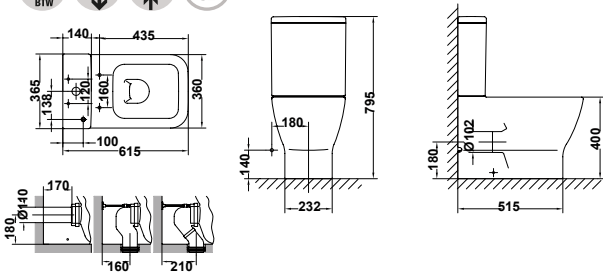

Emma Square BTW

Inodoro BTW compact

61,5 x 36 cm. Salida dual y juego de anclaje.
Para instalación con salida vertical es necesario codo.
Para instalación con salida horizontal no es necesario codo.
Tanque bajo con tapa y mecanismo de doble pulsador 4,5/3 litros.
Alimentación inferior izquierda.
Asiento fijo.