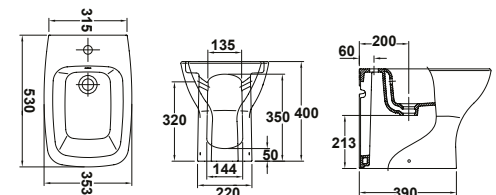

de 53 x 35 cm.
Con juego de anclaje.

Emma BTW

Inodoro BTW compact

60 x 36 cm. Salida dual y juego de anclaje. Para instalación con salida vertical es necesario codo.

Para instalación con salida horizontal no es necesario codo.