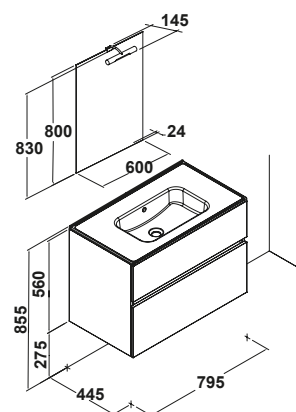

Pack Jade 80 cm.

Pack Jade 80 cm.

Mueble Jade de 79,5 x 44,5 cm.
+ lavabo Smile de 81 x 46 cm.
+ espejo Jade de 80 x 60 cm.
+ luminaria Jade con luz led (3W).

- Acabado blanco
- Acabado mali wengé
- Acabado roble bardolino