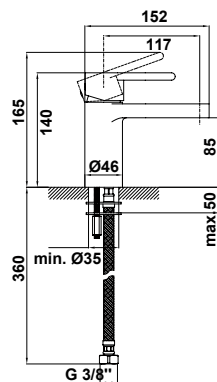

Monomando de lavabo

Cartucho ecológico.
Enlaces de alimentación flexible de 3/8".
Aireador con protección contra la cal.
Instalación con válvula up-down.