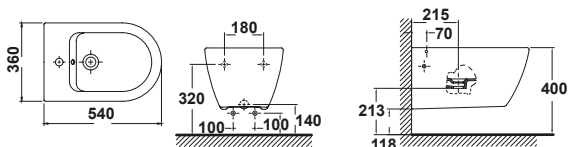

Bidé Emma suspendido