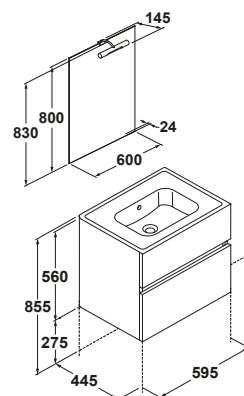

Pack Jade 60 cm.

Pack Jade 60 cm.

Mueble Jade de 59,5 x 44,5 cm.
+ lavabo Smile de 61 x 46 cm.
+ espejo Jade de 60 x 80 cm.
+ luminaria Jade con luz led (3W).

- ☐ Acabado blanco
- ☐ Acabado mali wengé
- ☐ Acabado roble bardolino