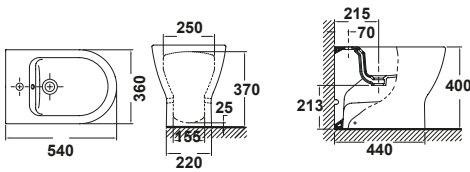

de 53 x 35 cm.
Con juego de anclaje.

Emma BTW

Inodoro BTW compact

60 x 36 cm. Salida dual y juego de anclaje. Para instalación con salida vertical es necesario codo.

Para instalación con salida horizontal no es necesario codo.

Tanque bajo con tapa y mecanismo de doble pulsador 4,5/3 litros.

Alimentación inferior izquierda.

Asiento fijo.

Bidé BTW

de 54 x 36 cm. Con juego de anclaje.

Inodoro Emma BTW

Bidé Emma BTW

Emma suspendidos