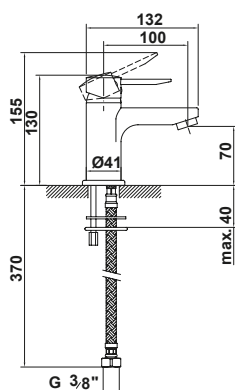

Información técnica

Pack Jade 80 cm.

Pack Jade 80 cm.

Mueble Jade de 79,5 x 44,5 cm.
+ lavabo Smile de 81 x 46 cm.
+ espejo Jade de 80 x 60 cm.
+ luminaria Jade con luz led (3W).

- ☐ Acabado blanco
- ☐ Acabado mali wengé
- ☐ Acabado roble bardolino

Pack Jade 60 cm.

Pack Jade 60 cm.

Mueble Jade de 59,5 x 44,5 cm.
+ lavabo Smile de 61 x 46 cm.
+ espejo Jade de 60 x 80 cm.
+ luminaria Jade con luz led (3W).

- ☐ Acabado blanco
- ☐ Acabado mali wengé
- ☐ Acabado roble bardolino

Grifería Lavabo Klys

Monomando de lavabo

Enlaces de alimentación flexible de 3/8".
Instalación con válvula up-down.

* En proceso de certificación.

Grifería Bidé Klys

Monomando de bidé

Enlaces de alimentación flexible de 3/8".
Instalación con válvula up-down.

* En proceso de certificación.