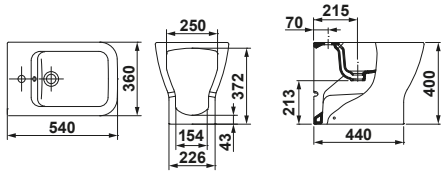

Emma Square BTW

Inodoro BTW compact

61,5 x 36 cm. Salida dual y juego de anclaje.
Para instalación con salida vertical es necesario codo.
Para instalación con salida horizontal no es necesario codo.
Tanque bajo con tapa y mecanismo de doble pulsador 4,5/3 litros.
Alimentación inferior izquierda.
Asiento fijo.

Inodoro Emma Square BTW

Bidé Emma Square BTW

Bidé BTW

de 54 x 36 cm.
Con juego de anclaje.

Emma Square suspendidos

Inodoro suspendido

de 54 x 36 cm.
Salida horizontal.
Fijación oculta incluida.
Posibilidad de instalación con soporte mural.