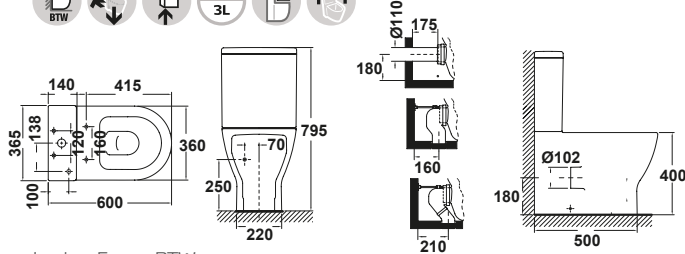

Inodoro Emma BTW